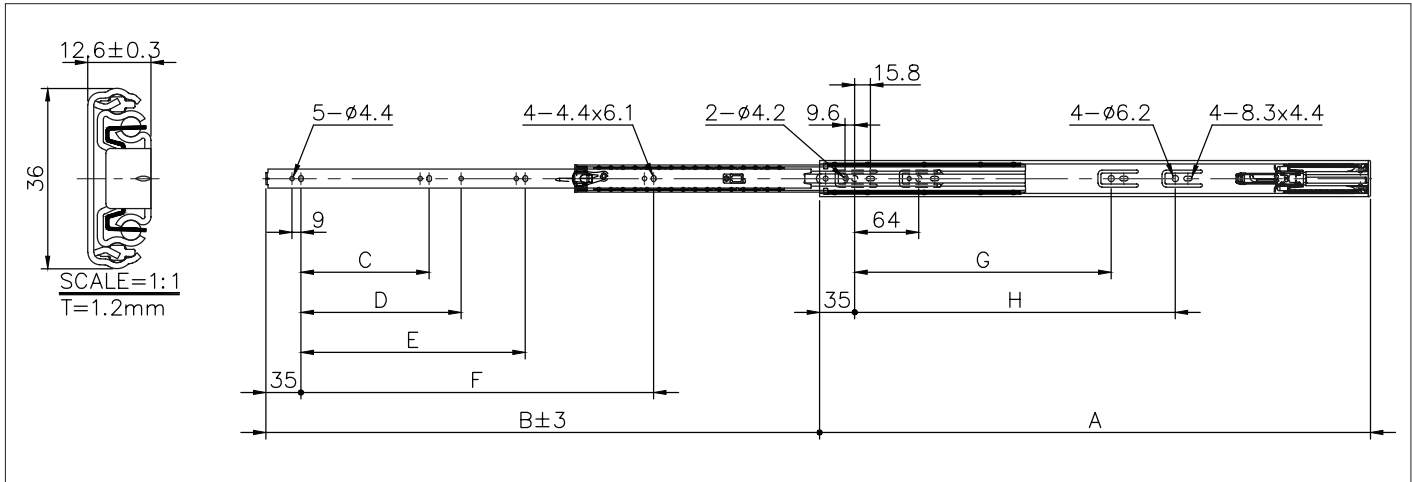

3513SC

Teleskopschiene - Vollauszug - SoftClosing

Maße
 Längen 300 - 550 mm
 Breite 12,6 mm
 Höhe 36 mm

Belastbarkeit bis 30 kg

Material Stahl

Oberfläche ZP / BK

Funktionen
 Selbsteinzug, ölgedämpft
 Seitenmontage
 Trennbar

Artikel Nr.	Länge A (mm)	Auszugsweg B (mm)	C (mm)	D (mm)	E (mm)	F (mm)	G (mm)	H (mm)
3513SC-300	300	244	96	-	-	-	-	-
3513SC-350	350	335	128	-	-	-	128	-
3513SC-400	400	403	128	258	-	-	192	-
3513SC-450	450	453	128	311	-	-	224	-
3513SC-500	500	503	128	-	192	352	288	-
3513SC-550	550	553	128	-	-	352	256	320