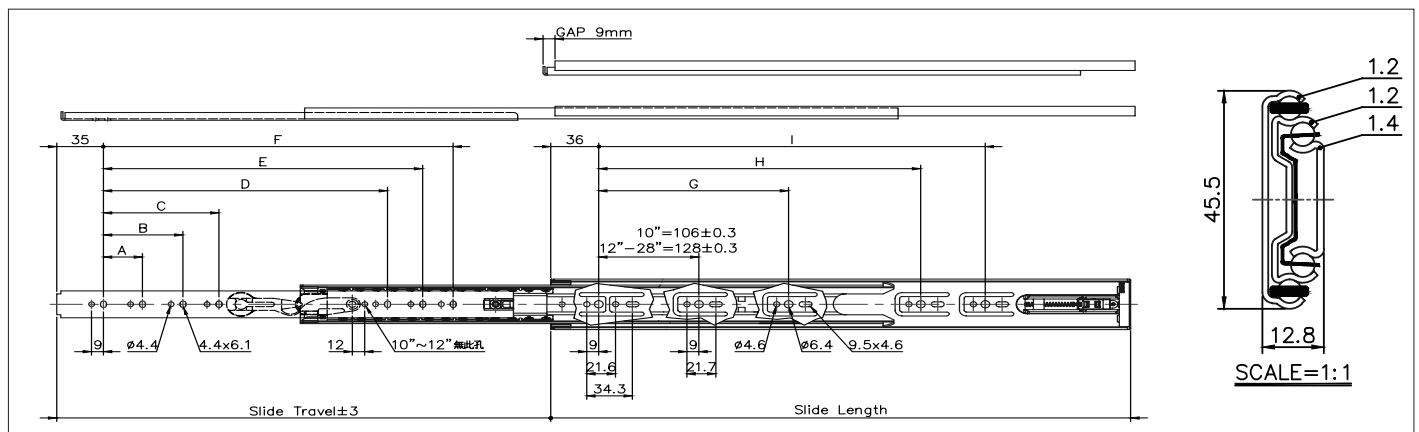

# 4613TO

Teleskopschiene - Vollauszug - Touch to open

**Maße**  
 Längen 250 - 700 mm  
 Breite 12,8 mm  
 Höhe 45,5 mm

**Belastbarkeit** bis 45 kg

**Material** Stahl

**Oberfläche** ZP / ZB

**Funktionen**  
 Touch to open  
 Seitenmontage  
 Trennbar

Artikel Nr.	Länge (mm)	Auszugsweg (mm)	A (mm)	B (mm)	C (mm)	D (mm)	E (mm)	F (mm)	G (mm)	H (mm)	I (mm)
4613TO-250	250	238	-	-	-	-	-	156	-	-	-
4613TO-300	300	305	-	-	-	-	-	200	-	-	-
4613TO-350	350	356	96	-	-	-	-	256	192	-	-
4613TO-400	400	406	128	-	-	-	-	294	224	-	-
4613TO-450	450	457	96	160	-	-	-	344	288	-	-
4613TO-500	500	508	96	160	352	-	-	394	224	352	-
4613TO-550	550	559	128	192	384	-	-	444	224	352	-
4613TO-600	600	610	128	224	416	-	-	494	224	352	448
4613TO-650	650	660	128	224	416	480	-	544	224	352	480
4613TO-700	700	711	128	224	288	480	544	594	224	352	544