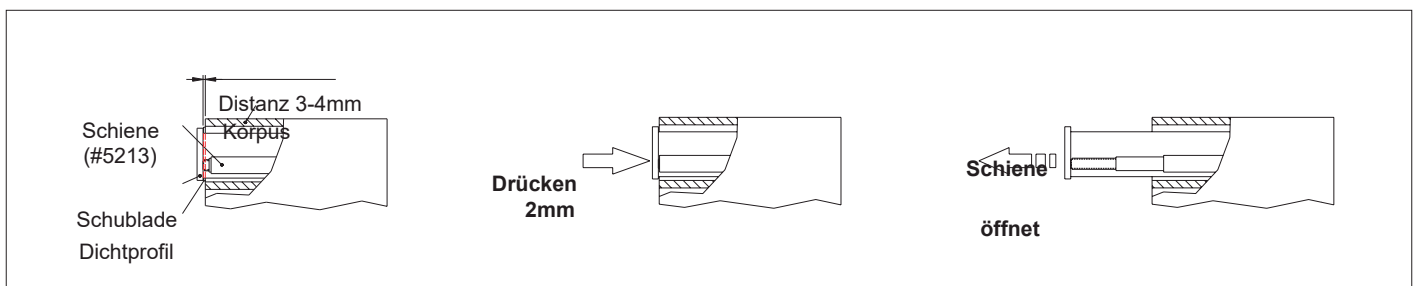

# 5213TO

Teleskopschiene - Vollauszug - Touch to open

**Maße**  
 Längen 300 - 700 mm  
 Breite 12,9 mm  
 Höhe 51,9 mm

**Belastbarkeit** bis 90 kg

**Material** Stahl

**Oberfläche** ZP / ZB

**Funktionen**  
 Touch to open  
 Seitenmontage  
 Trennbar

Artikel Nr.	Länge A (mm)	Auszugsweg B (mm)	C (mm)	D (mm)	E (mm)	F (mm)	G (mm)
5213TO-300	300	305	192	-	-	128	-
5213TO-350	350	356	96	128	16	192	-
5213TO-400	400	406	128	160	16	224	-
5213TO-450	450	457	128	192	16	192	288
5213TO-500	500	508	160	224	16	192	320
5213TO-550	550	559	192	224	16	256	384
5213TO-600	600	610	224	256	16	256	416
5213TO-650	650	660	256	256	16	256	448
5213TO-700	700	711	256	320	16	320	544