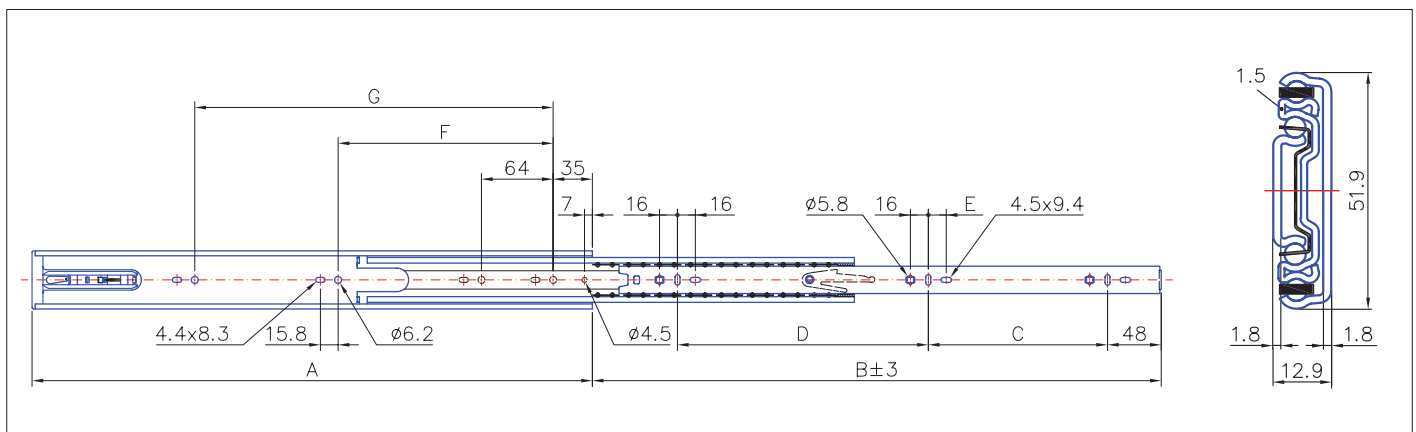

# 5213TO

Teleskopschiene - Vollauszug - Touch to open

**Maße**  
 Längen 300 - 700 mm  
 Breite 12,9 mm  
 Höhe 51,9 mm

**Belastbarkeit** bis 90 kg

**Material** Stahl

**Oberfläche** ZP / ZB

**Funktionen**  
 Touch to open  
 Seitenmontage  
 Trennbar

Artikel Nr.	Länge A (mm)	Auszugsweg B (mm)	C (mm)	D (mm)	E (mm)	F (mm)	G (mm)
5213TO-300	300	305	192	-	-	128	-
5213TO-350	350	356	96	128	16	192	-
5213TO-400	400	406	128	160	16	224	-
5213TO-450	450	457	128	192	16	192	288
5213TO-500	500	508	160	224	16	192	320
5213TO-550	550	559	192	224	16	256	384
5213TO-600	600	610	224	256	16	256	416
5213TO-650	650	660	256	256	16	256	448
5213TO-700	700	711	256	320	16	320	544