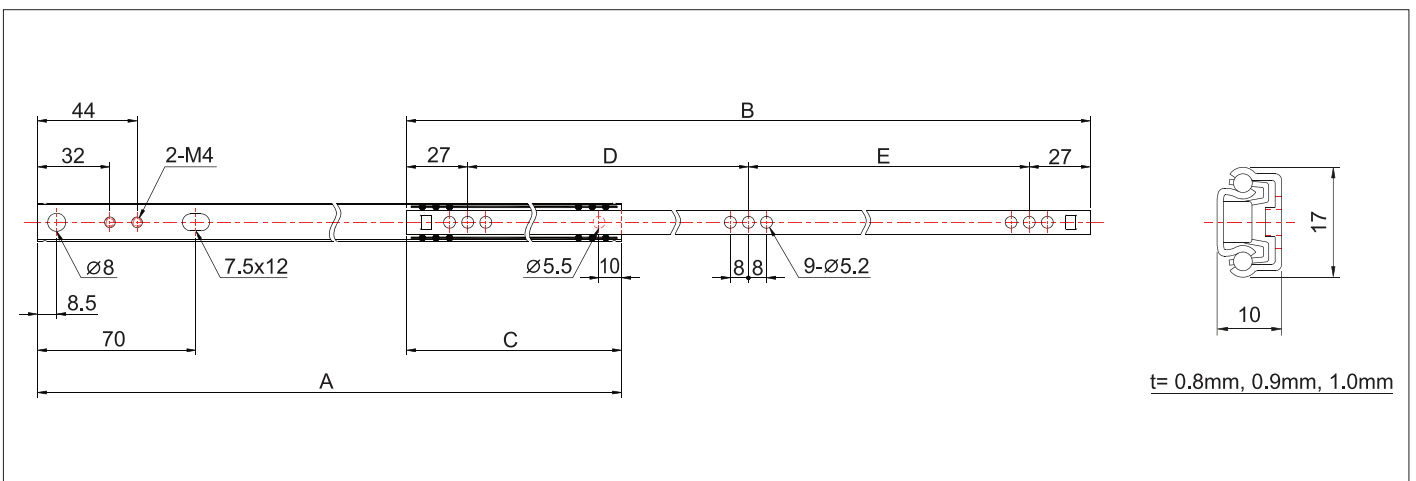

### Maße

Längen 182 - 438 mm  
Breite 10 mm  
Höhe 17 mm

**Belastbarkeit** bis 10 kg

**Material** Stahl

**Oberfläche** ZP

### Funktionen

Seitenmontage für 17 mm Nut  
beidseitig ausziehbar

| Artikel Nr. | Mögliche Schubladentiefen | Schubladenschiene A (mm) | Korpusschiene B (mm) | C (mm) | D (mm) | E (mm) |
|-------------|---------------------------|--------------------------|----------------------|--------|--------|--------|
| 1710TA-182  | 182 - 300                 | 182                      | 182                  | 50     | 128    | -      |
| 1710TA-214  | 214 - 354                 | 214                      | 214                  | 74     | 160    | -      |
| 1710TA-246  | 246 - 418                 | 246                      | 246                  | 74     | 96     | 96     |
| 1710TA-278  | 278 - 480                 | 278                      | 278                  | 74     | 112    | 112    |
| 1710TA-310  | 310 - 518                 | 310                      | 310                  | 98     | 128    | 128    |
| 1710TA-342  | 342 - 580                 | 342                      | 342                  | 98     | 144    | 144    |
| 1710TA-374  | 374 - 648                 | 374                      | 374                  | 98     | 160    | 160    |
| 1710TA-406  | 406 - 670                 | 406                      | 406                  | 122    | 176    | 176    |
| 1710TA-438  | 438 - 748                 | 438                      | 438                  | 122    | 192    | 192    |